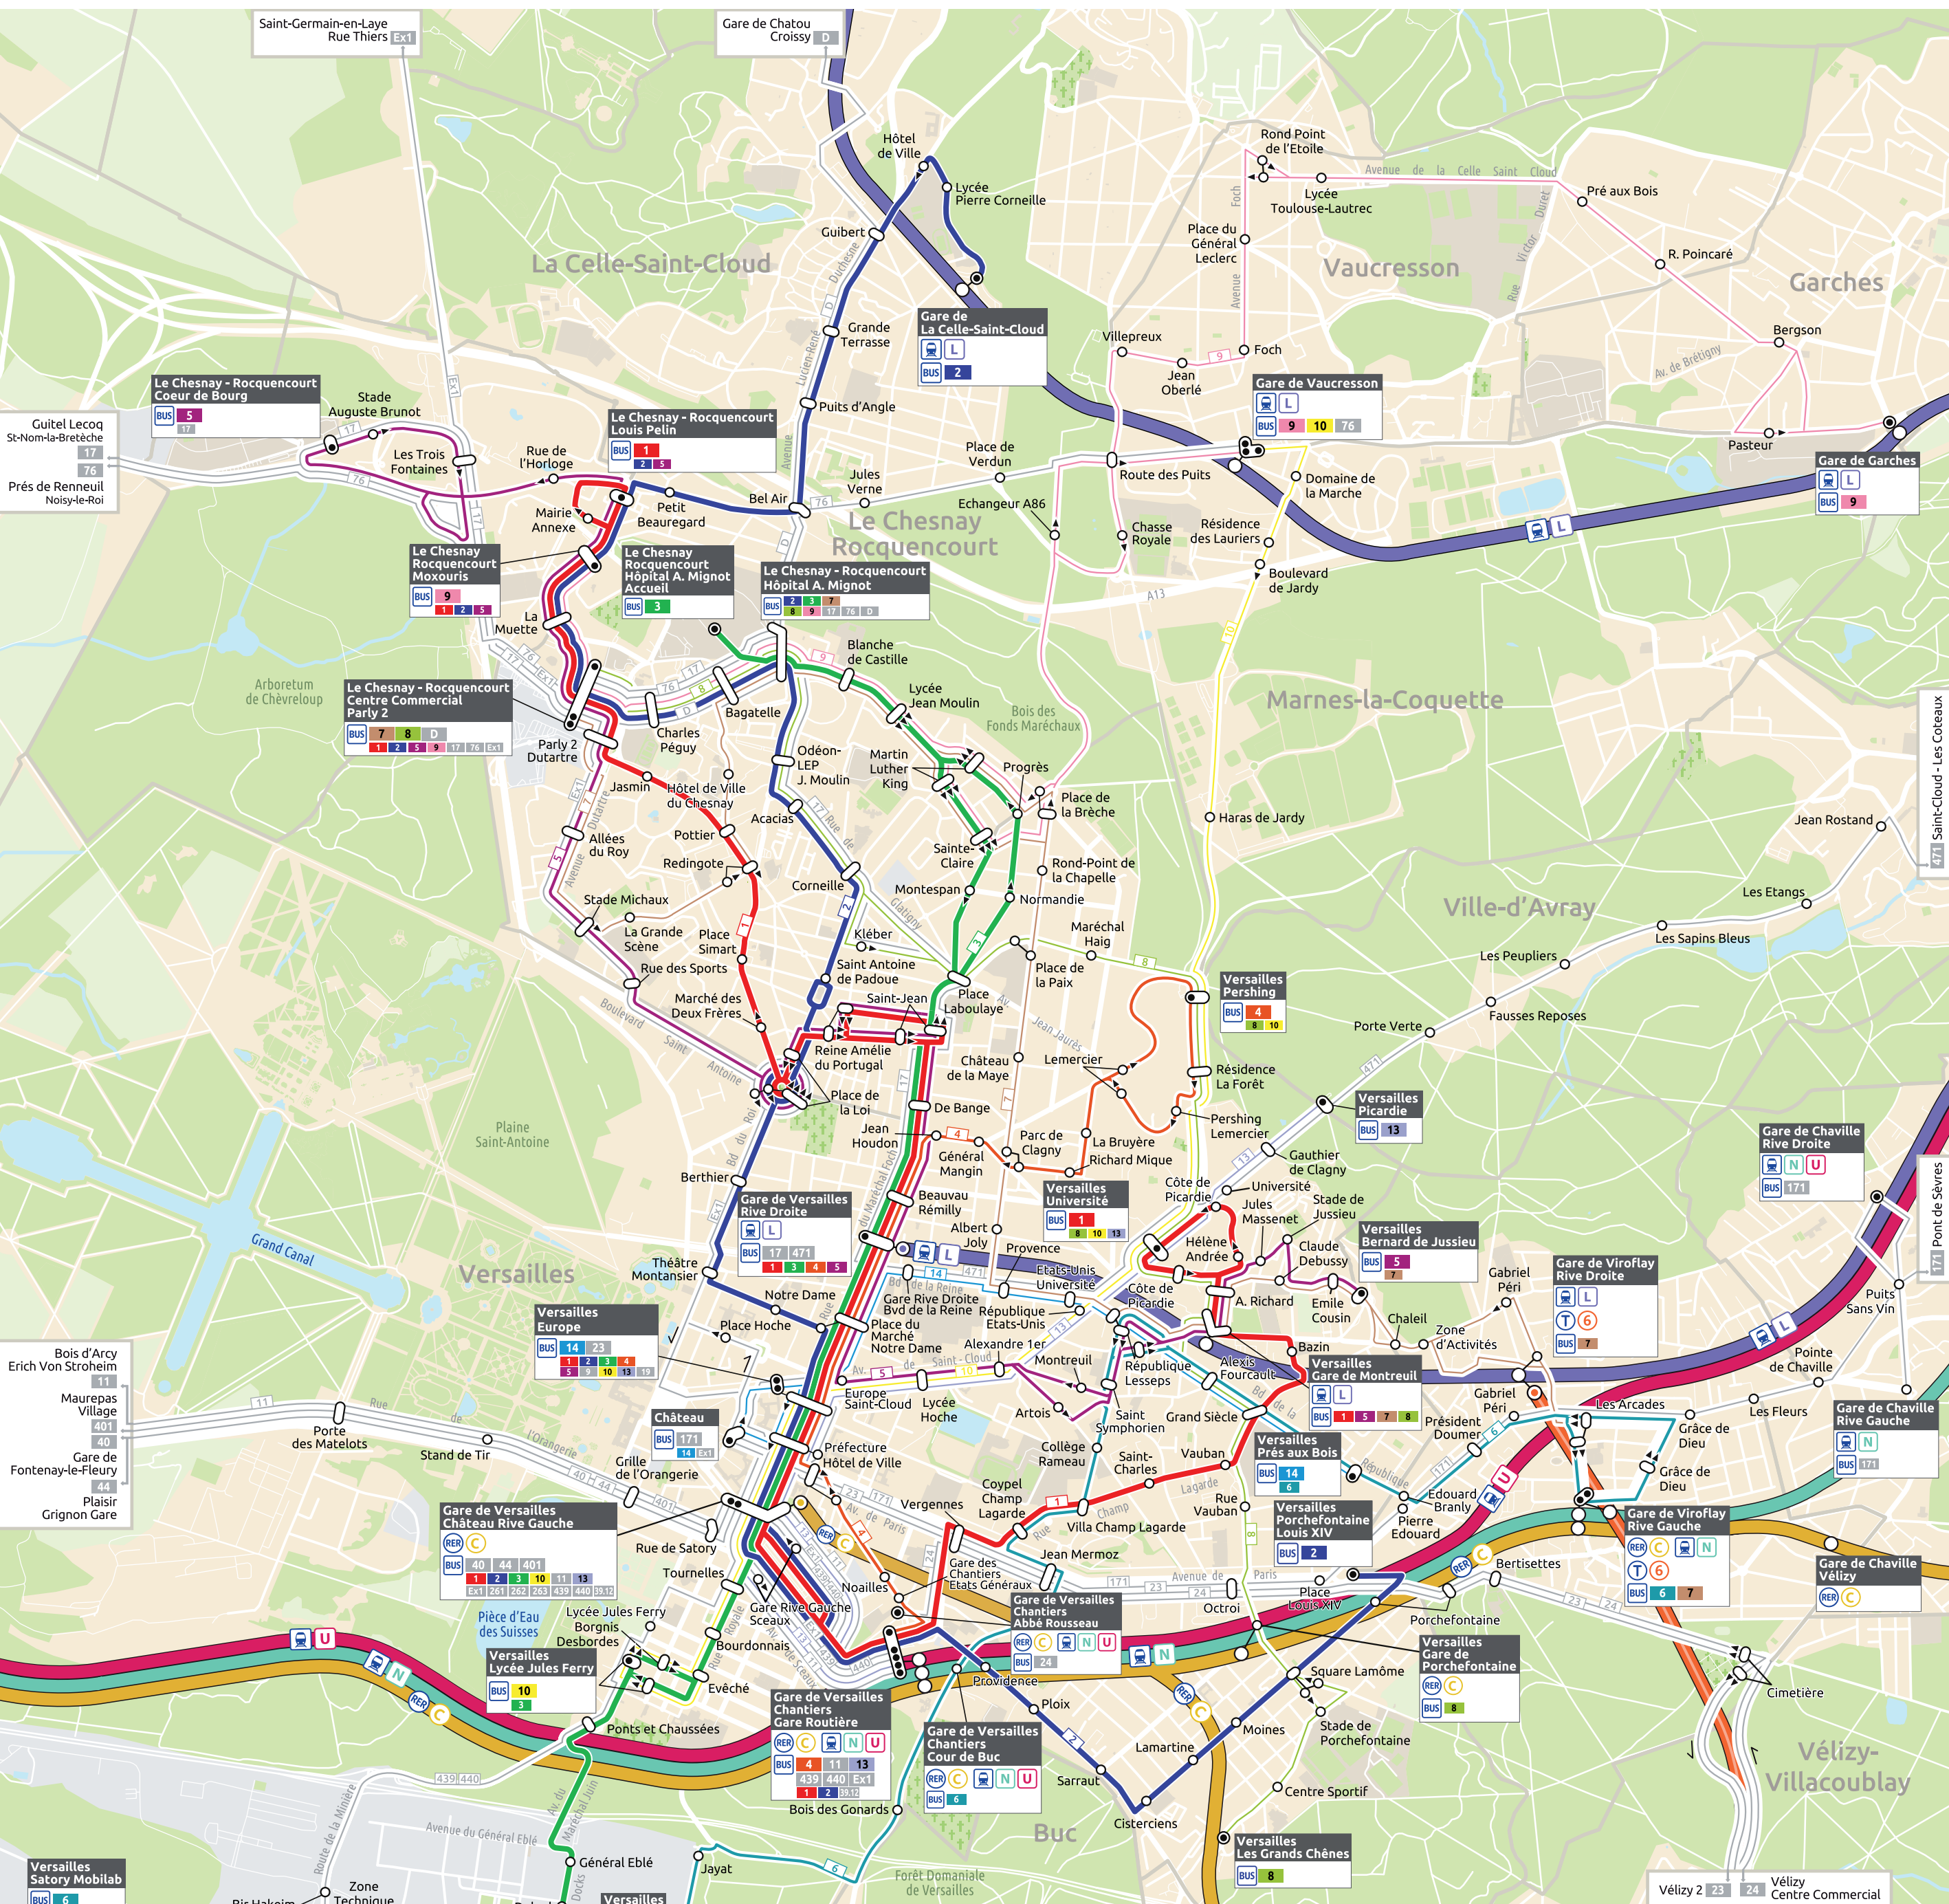

Nouveau réseau du coeur urbain de Versailles Grand Parc

Transports en Île-de-France

Lignes de bus

Bus Lignes Urbaines Phébus

- 1** Versailles Université <-> Le Chesnay - Rocquencourt Louis Pelin
- 2** Versailles Porchefontaine Louis XIV <-> Gare de La Celle-Saint-Cloud
- 3** Versailles Satory <-> Le Chesnay - Rocquencourt Hôpital A. Mignot
- 4** Versailles Pershing <-> Gare de Versailles Chantiers
- 5** Versailles Bernard de Jussieu <-> Le Chesnay - Rocquencourt Coeur de Bourg
- 6** Versailles Satory Mobilab <-> Gare de Viroflay Rive Gauche
- 7** Le Chesnay - Rocquencourt C.C. Parly 2 <-> Gare de Viroflay Rive Gauche
- 8** Versailles Les Grands Chênes <-> Le Chesnay - Rocquencourt C.C. Parly 2
- 9** Le Chesnay - Rocquencourt Moxouris <-> Gare de Vaucresson / Gare de Garches
- 10** Versailles Lycée Jules Ferry <-> Gare de Vaucresson
- 13** Gare de Versailles Chantiers <-> Versailles Picardie
- 14** Versailles Europe <-> Versailles Près aux Bois

Autres lignes permettant de se déplacer sur le territoire

- EX1** Gare de Versailles Chantiers <-> Saint-Germain-en-Laye Rue Thiers
- 11** Gare de Versailles Chantiers <-> Bois d'Arcy - Erich Von Stroheim
- 17** Gare de Versailles Rive Droite <-> St-Nom-la-Bretèche Guitel Lecoq
- 23** Versailles Europe <-> Vélizy 2
- 24** Gare de Versailles Chantiers - Abbé Rousseau <-> Vélizy Centre Commercial
- 40** Gare de Versailles Château Rive Gauche <-> Gare de Fontenay-le-Fleury
- 44** Gare de Versailles Chantiers <-> Voisins-le-Btx Chamfleury
- 76** Gare de Vaucresson <-> Noisy-le-Roi Près de Renneuil
- 171** Château de Versailles <-> Boulogne Pont de Sèvres
- 401** Gare de Versailles Château Rive Gauche <-> Maurepas Village
- 439** Gare de Versailles Chantiers <-> Voisins-le-Btx Chamfleury
- 440** Gare de Versailles Chantiers <-> Voisins-le-Btx Chamfleury
- 471** Gare de Versailles Rive Droite <-> Saint-Cloud Les Coteaux
- D** Le Chesnay - Rocquencourt C.C. Parly 2 <-> Gare de Chatou Croissy