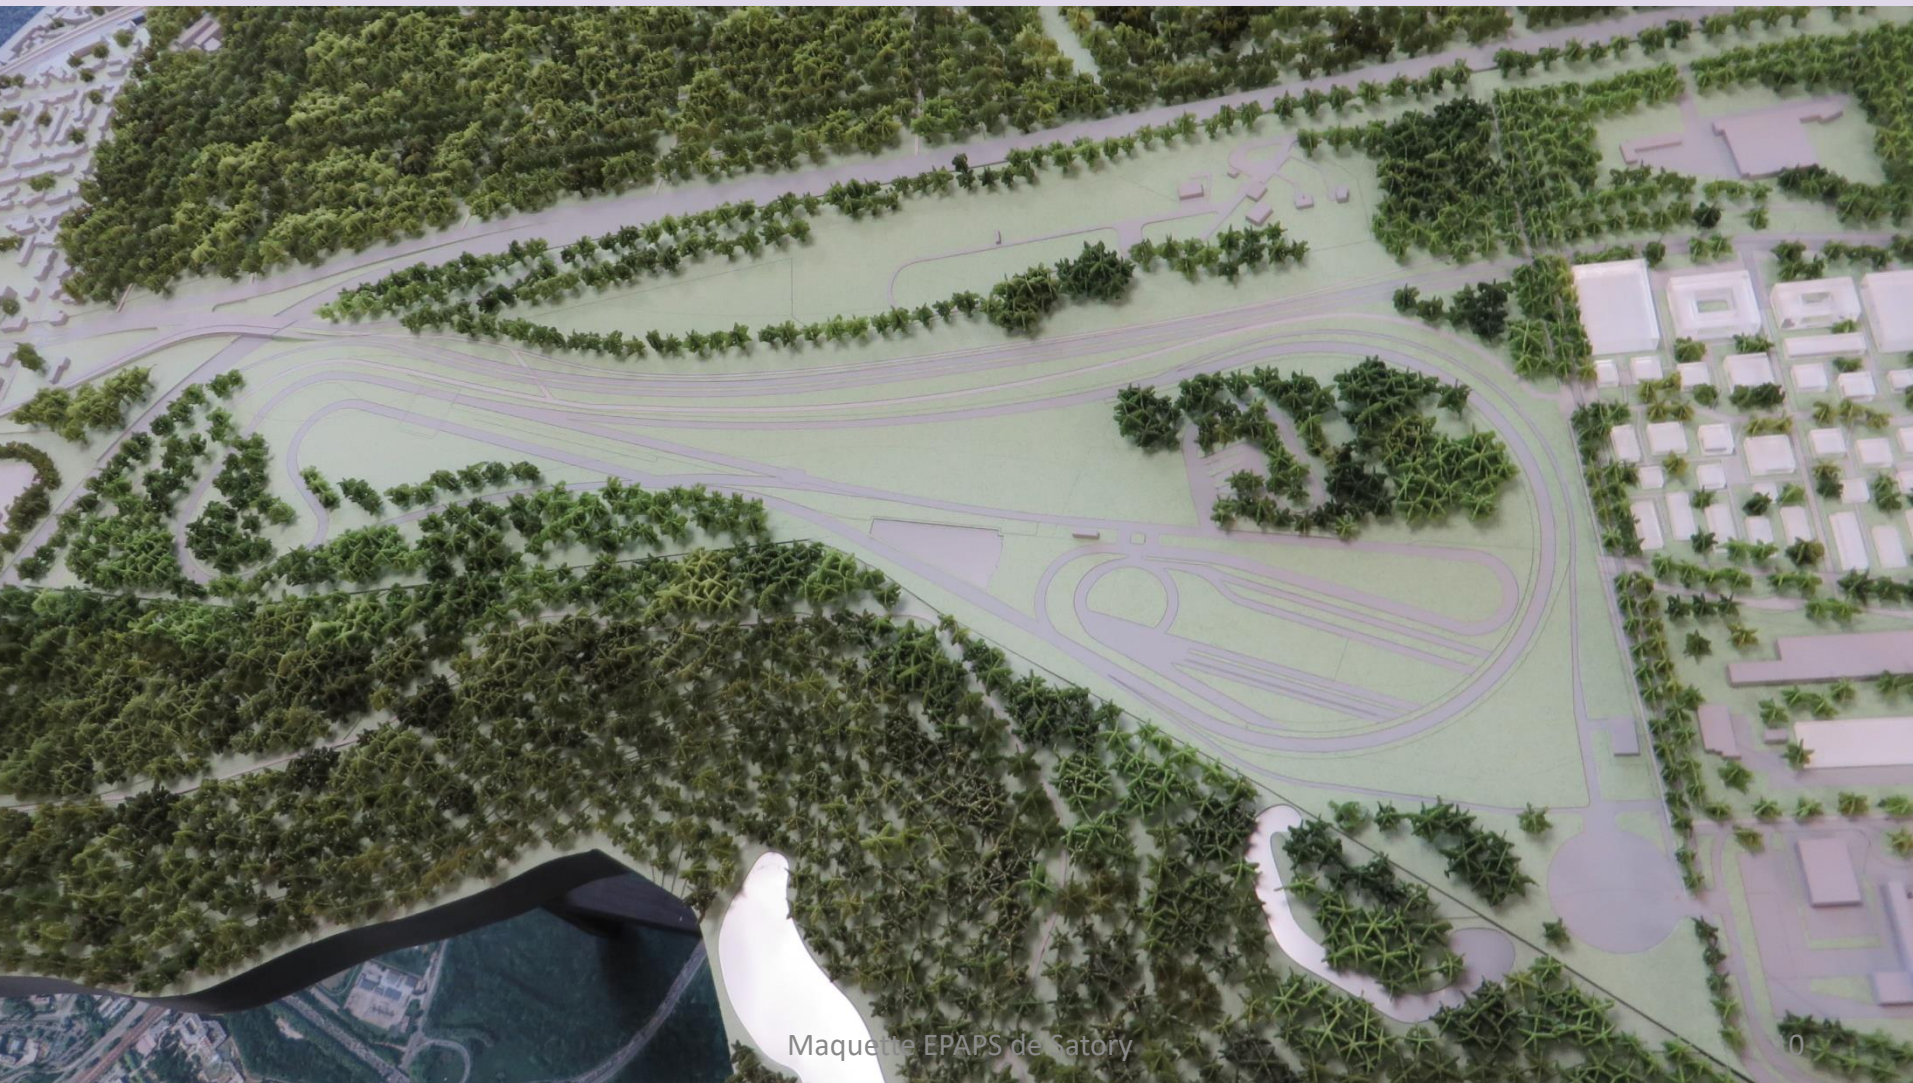

Satory en maquette à l'EPAPS

Avril 2017

Imposante maquette constellée d'arbres

**Tout Satory et tout le parc du Château
en 2035 ?**

Le parc du château

Matelots Mortemets

En blanc les projets

Nord ? Rien ne change pour entrer?

Maquette EPAPS de Satory

La nouvelle piste à construire

Maquette EPAPS de Satory