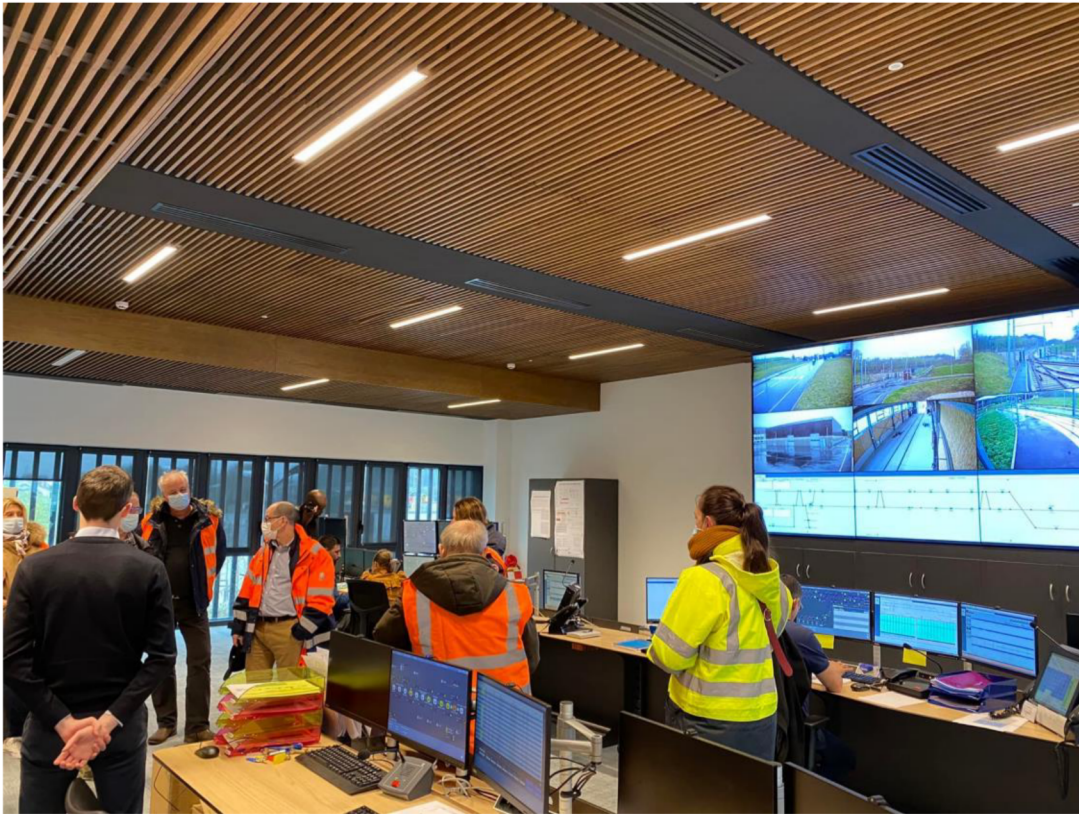

## TRAM 13 Dépôt de Versailles centre de commandement de la ligne

220408-TRAM 13 Dépôt de Versailles

220408-TRAM 13 Dépôt de Versailles

**Passage sous les voies entre PION-Gally et St Cyr en gare de St Cyr bas**

**Gare à ST Cyr haut au terminus**